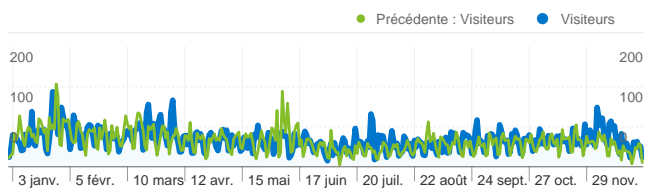

Fréquentation du site

19 628 Visites

Précédente : 17 445 (12,51 %)

37,26 % Taux de rebond

Précédente : 28,80 % (29,39 %)

71 693 Pages vues

Précédente : 73 571 (-2,55 %)

00:02:53 Temps moyen passé sur le site

Précédente : 00:03:20 (-13,33 %)

3,65 Pages par visite

Précédente : 4,22 (-13,39 %)

66,39 % Nouvelles visites (en %)

Précédente : 72,08 % (-7,88 %)

Vue d'ensemble des visiteurs

Visiteurs
13 450

Synthèse géographique

Vue d'ensemble des sources de trafic

- Moteurs de recherche**
13 852,00 (70,57 %)
- Sites référents**
3 399,00 (17,32 %)
- Accès directs**
2 372,00 (12,08 %)
- Autres**
5 (0,03 %)

Vue d'ensemble du contenu		
Pages	Pages vues	Pages vues (en %)
/		
1 janv. 2011 - 31 déc. 2011	17 592	24,54 %
1 janv. 2010 - 31 déc. 2010	19 246	26,16 %
Modification (en %)	-8,59 %	-6,20 %
/Rechercher-ses-origines.html		
1 janv. 2011 - 31 déc. 2011	15 090	21,05 %
1 janv. 2010 - 31 déc. 2010	14 821	20,15 %
Modification (en %)	1,81 %	4,48 %
/Lever-le-secret-de-son-identite.html		
1 janv. 2011 - 31 déc. 2011	5 663	7,90 %
1 janv. 2010 - 31 déc. 2010	5 803	7,89 %
Modification (en %)	-2,41 %	0,14 %
/Presentation-du-CNAOP.html		
1 janv. 2011 - 31 déc. 2011	3 817	5,32 %
1 janv. 2010 - 31 déc. 2010	2 566	3,49 %
Modification (en %)	48,75 %	52,65 %
/Nous-contacter.html		
1 janv. 2011 - 31 déc. 2011	3 551	4,95 %
1 janv. 2010 - 31 déc. 2010	3 433	4,67 %
Modification (en %)	3,44 %	6,15 %

13 450 internautes ont visité ce site.

19 628 Visites

Précédente : 17 445 (12,51 %)

13 450 Visiteurs uniques absolus

Précédente : 12 889 (4,35 %)

71 693 Pages vues

Précédente : 73 571 (-2,55 %)

3,65 Nombre moyen de pages vues